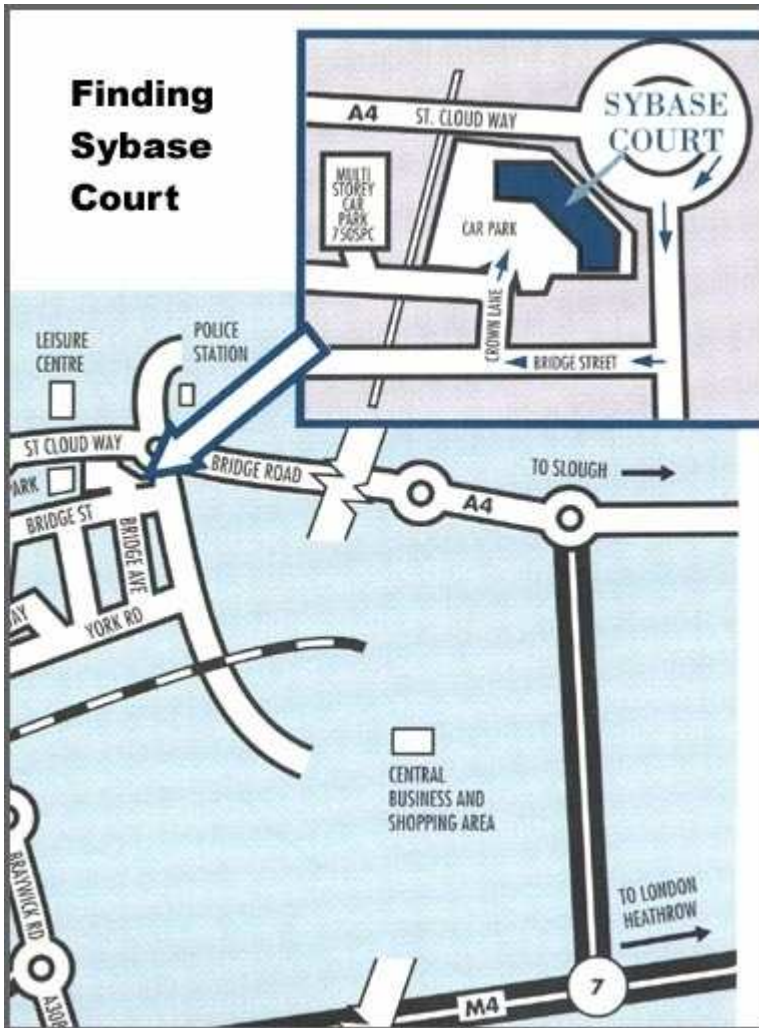

Finding Sybase Court Maidenhead

Sybase Court
Crown Lane
Maidenhead
Berkshire
SL6 8QZ
+44 (0)1628 597100